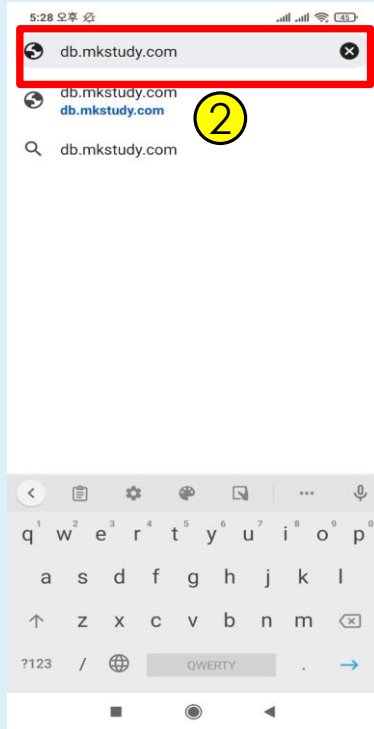

모바일웹 이용하기

IPHONE

1 브라우저를 실행합니다.

2 주소창에 한국학종합DB URL을 입력합니다.

- 교내에서 와이파이에서 접속되어 있는 경우 → <http://db.mkstudy.com>
- 교외 또는 와이파이접속지 않은 경우 → 도서관 홈페이지에서 로그인한 후 한국학종합DB를 검색한 후 교외접속 URL을 사용

3 공유하기 버튼을 클릭합니다.

4 홈 화면에 추가 버튼을 클릭합니다.

5 추가 버튼을 클릭합니다.

6 홈 화면의 "한국학종합DB" 앱 아이콘을 클릭하여 모바일 기기에서 서비스를 이용할 수 있습니다.

안드로이드

① 브라우저를 실행합니다.

② 주소창에 한국학종합DB URL을 입력합니다.

- 교내에서 와이파이에 접속되어 있는 경우 → <http://db.mkstudy.com>
- 교외 또는 와이파이접속지 않은 경우 → 도서관 홈페이지에서 로그인한 후 한국학종합DB를 검색한 후 교외접속 URL을 사용

③ 더보기 버튼을 클릭합니다.

④ 홈 화면에 추가 버튼을 클릭합니다.

⑤ 추가 버튼을 클릭합니다.

⑥ 홈 화면의 “한국학종합DB” 앱 아이콘을 클릭하여 모바일 기기에서 서비스를 이용할 수 있습니다.