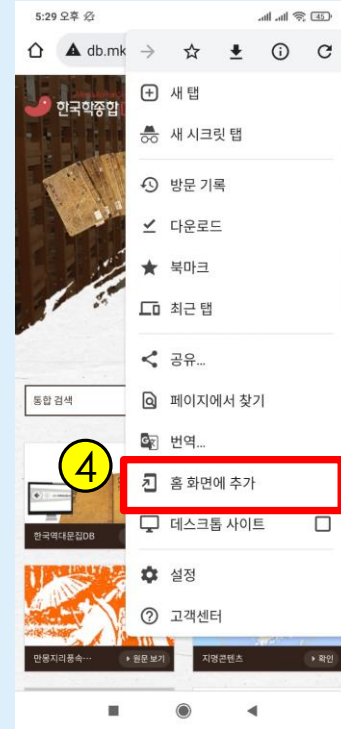

모바일웹 이용하기

IPHONE

1 브라우저를 실행합니다.

2 주소창에 한국학종합DB URL을 입력합니다.

- 교내에서 와이파이에서 접속되어 있는 경우 → <http://db.mkstudy.com>
- 교외 또는 와이파이접속지 않은 경우 → 도서관 홈페이지에서 로그인한 후 한국학종합DB를 검색한 후 교외접속 URL을 사용

3 공유하기 버튼을 클릭합니다.

4 홈 화면에 추가 버튼을 클릭합니다.

5 추가 버튼을 클릭합니다.

6 홈 화면의 "한국학종합DB" 앱 아이콘을 클릭하여 모바일 기기에서 서비스를 이용할 수 있습니다.

안드로이드

① 브라우저를 실행합니다.

② 주소창에 한국학종합DB URL을 입력합니다.

- 교내에서 와이파이에 접속되어 있는 경우 → <http://db.mkstudy.com>
- 교외 또는 와이파이접속지 않은 경우 → 도서관 홈페이지에서 로그인한 후 한국학종합DB를 검색한 후 교외접속 URL을 사용

③ 더보기 버튼을 클릭합니다.

④ 홈 화면에 추가 버튼을 클릭합니다.

⑤ 추가 버튼을 클릭합니다.

⑥ 홈 화면의 “한국학종합DB” 앱 아이콘을 클릭하여 모바일 기기에서 서비스를 이용할 수 있습니다.