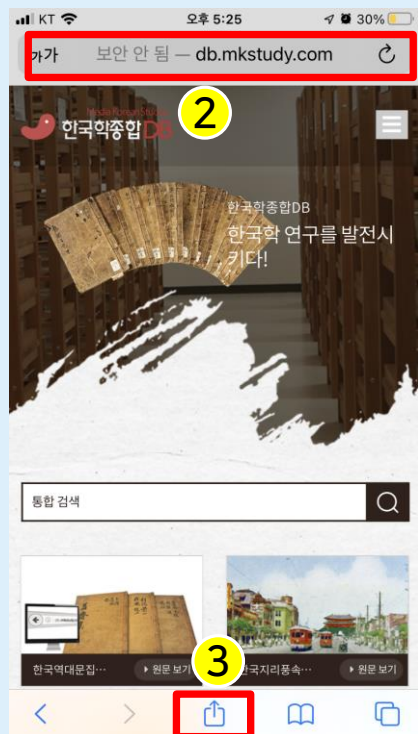

모바일웹 이용하기

IPHONE

1 브라우저를 실행합니다.

2 주소창에 한국학종합DB URL을 입력합니다.

- 교내에서 와이파이에서 접속되어 있는 경우 → <http://db.mkstudy.com>
- 교외 또는 와이파이접속지 않은 경우 → 도서관 홈페이지에서 로그인한 후 한국학종합DB를 검색한 후 교외접속 URL을 사용

3 공유하기 버튼을 클릭합니다.

4 홈 화면에 추가 버튼을 클릭합니다.

5 추가 버튼을 클릭합니다.

6 홈 화면의 "한국학종합DB" 앱 아이콘을 클릭하여 모바일 기기에서 서비스를 이용할 수 있습니다.

안드로이드

① 브라우저를 실행합니다.

② 주소창에 한국학종합DB URL을 입력합니다.

- 교내에서 와이파이에 접속되어 있는 경우 → <http://db.mkstudy.com>
- 교외 또는 와이파이접속지 않은 경우 → 도서관 홈페이지에서 로그인한 후 한국학종합DB를 검색한 후 교외접속 URL을 사용