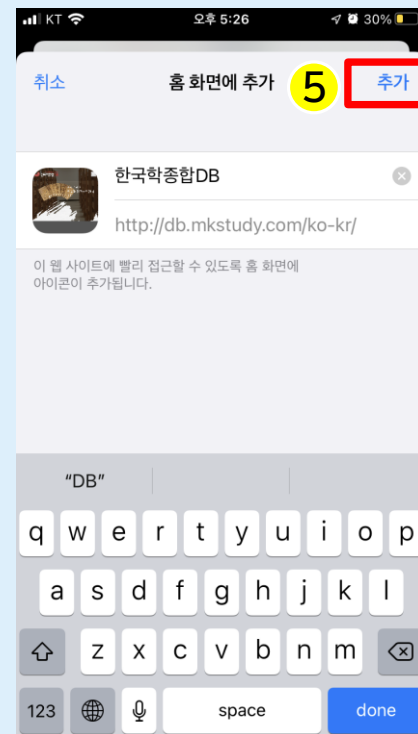

모바일웹 이용하기

IPHONE

1 브라우저를 실행합니다.

2 주소창에 한국학종합DB URL을 입력합니다.

- 교내에서 와이파이에서 접속되어 있는 경우 → <http://db.mkstudy.com>
- 교외 또는 와이파이접속지 않은 경우 → 도서관 홈페이지에서 로그인한 후 한국학종합DB를 검색한 후 교외접속 URL을 사용

3 공유하기 버튼을 클릭합니다.

4 홈 화면에 추가 버튼을 클릭합니다.

5 추가 버튼을 클릭합니다.

6 홈 화면의 "한국학종합DB" 앱 아이콘을 클릭하여 모바일 기기에서 서비스를 이용할 수 있습니다.

안드로이드

① 브라우저를 실행합니다.

② 주소창에 한국학종합DB URL을 입력합니다.

- 교내에서 와이파이에 접속되어 있는 경우 → <http://db.mkstudy.com>
- 교외 또는 와이파이접속지 않은 경우 → 도서관 홈페이지에서 로그인한 후 한국학종합DB를 검색한 후 교외접속 URL을 사용